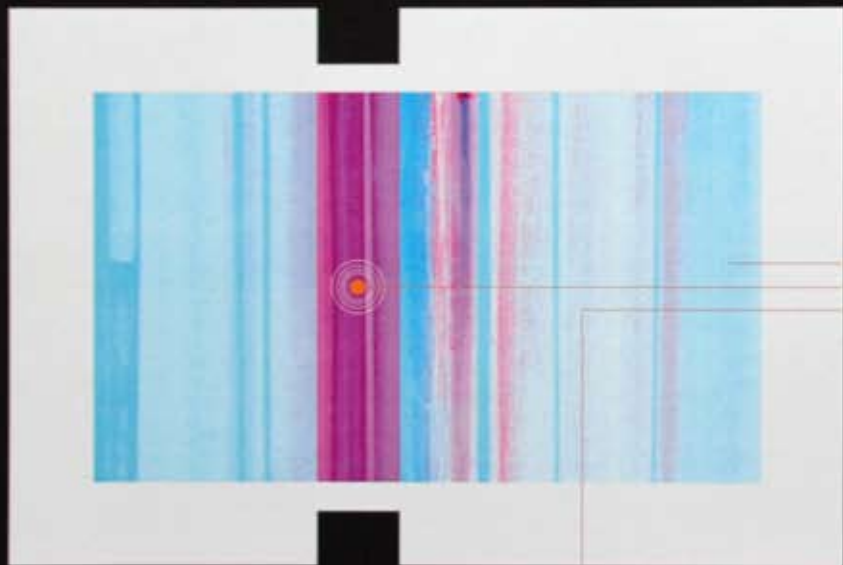

DECKENGESTALTUNG