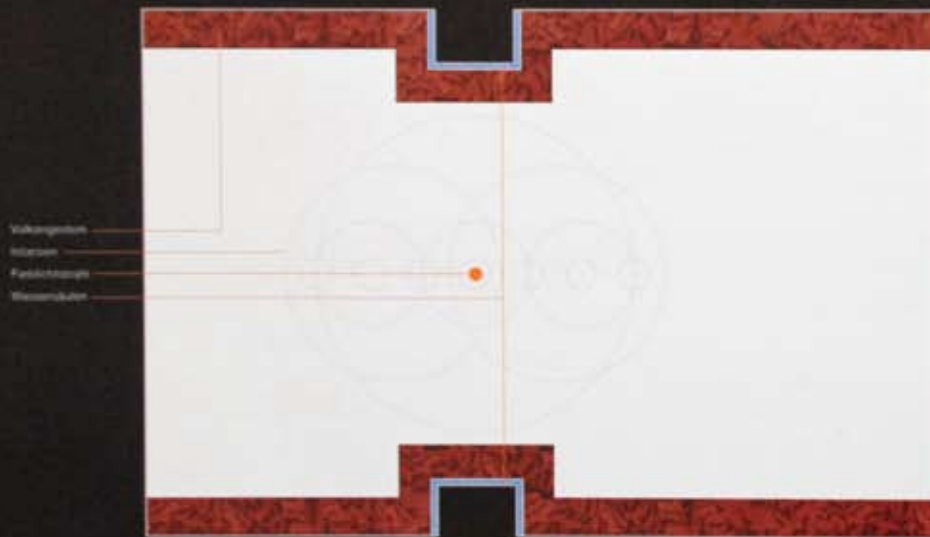

heilende Kraft des Wassers

Die Basis für das Taster bildet das Element Wasser. Wasser ist Nahrungsquelle, Speicher und Transportmittel von Informationen. Wasser ist Grundlage allen Lebens. Es ist daher eine logische Konsequenz, Wasser in unser Raum-Konzept einzubinden.

BODENGESTALTUNG

multi sensual cocooning

Nicht das Alltägliche, sondern die Konzentration auf das Wesentliche, steht bei diesem Konzept im Vordergrund. Die Verbindung von Kunst und Entspannung.

DER BODEN

Am Boden schaffen wir einen Übergang mit Vollkornboden zu den zwei Seitenwänden. Es ist aus einem weichen, natürlichen Material in dem die Symbole der Chakrenfarben in Verbindung mit dem Menschen, als Intarsie, dargestellt ist.

DIE SEITENWÄNDE

Die Seitenwände sind jeweils durch zwei Böden geteilt. Diese Trennungen fungieren als Wassersäulen im Raum. Sie laden den Besucher zum berühren und zum hören ein. Die Wände sind mit vorgezeichneten Bildfeldern nach den Chakrenfarben künstlerisch gestaltet. In diesen künstlerischen Elementen sind farblich veränderbare Lichtsysteme nach oben und unten strahlend eingebaut.

DIE DECKE

An der Decke wird eine Bildtafel angehängt. Im Zentrum befindet sich ein Chakrasymbol von dem aus ein Lichtstrahl auf den Boden projiziert wird. Dieser Strahl symbolisiert das Herz des Raumes. Nach einem bestimmten Zeitablauf verändert er die Farbe. Sobald ein neuer Lichtstrahl am Boden auftritt, beginnt sich das Raumlicht, der Raumklang und der Raumklang nach der neuen Chakraterapie auszurichten.